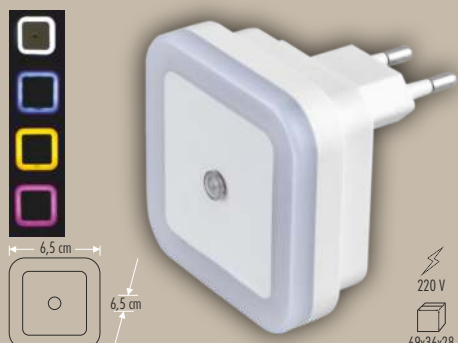

10 AMPER

175 ₺

1200 W

CT-9500 FOTOSELLİ GECE LAMBASI

60 ₺

CT-9263 GU-10 DUY 12 CM KABLO

8,50 ₺

CT-9140 HOPARLÖR