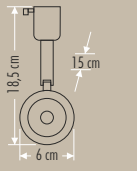

CT-5395 KAMA

360 ₺