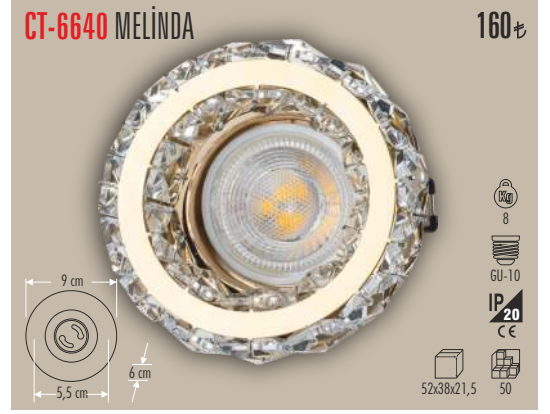

DEKORATİF CAM SPOT