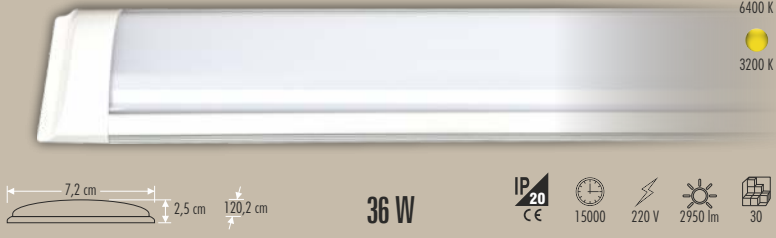

CT-2466 T5 BANT ARMATÜR BEYAZ KASA

110 ₺

CT-2366 T5 BANT ARMATÜR SİYAH KASA
EKLENEİLİR ANAHTARLI

PC

5 W

YENİ

CT-2478 YATAY BANT ARMATÜR

190 ₺