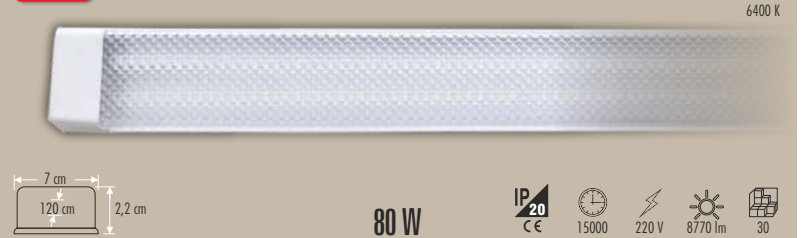

YENİ

CT-2477 ETANJ NEMLİ YER

390 ₺

40 W

CT-2482 KRİSTAL YATAY BANT ARMATÜR

275 ₺

2 SIRA LED

80 W