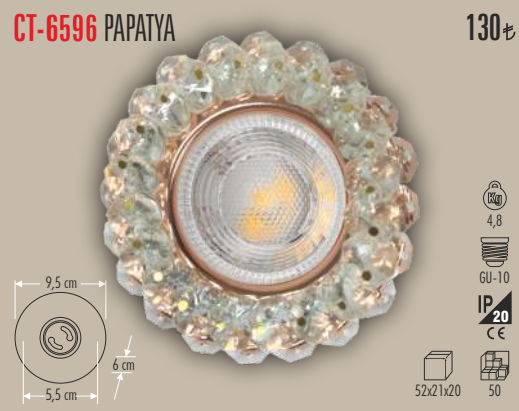

DEKORATİF CAM SPOT