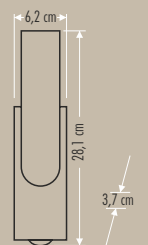

CT-7067 HAWAİ

10 W

400 ₺

MODERN LED APLİK

CT-7044 GOZO 375 ₺
3200 K

1170 lm
13,5
220 V
IP 54
15000
52,5x35,5x35,5
20

12 W

7,5 cm
17 cm
16 cm