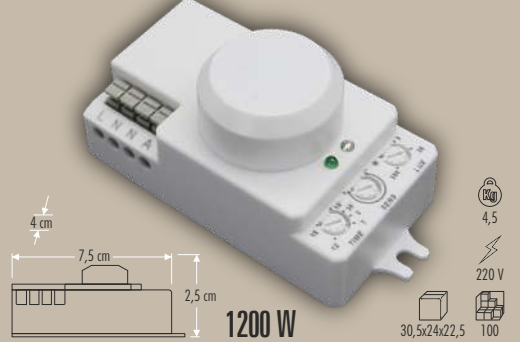

CT-9263 GU-10 DUY 12 CM KABLO

1200 W

CT-9185 RADAR SENSÖR

370 ₺

1200 W

10 AMPER

175 ₺