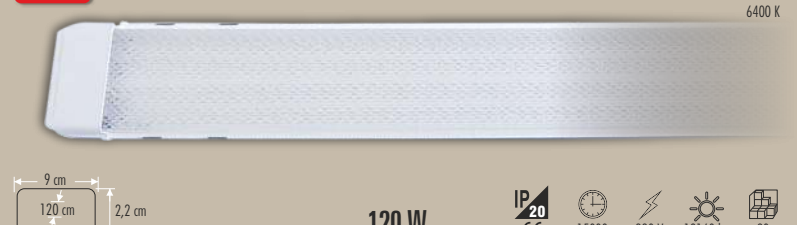

40 W

460 ₺

4 SIRA LED