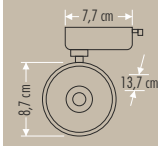

RAY ARMATÜR VE RAYLAR

225 ₺

30 W

- 6400 K
- 4000 K
- 3200 K

225 ₺

30 W

- 6400 K
- 3200 K

360 ₺

25 W

- 6400 K
- 3200 K

440 ₺

33 W

- 6400 K
- 3200 K

CT-5315 VENUS

575 ₺

36 W

- 6400 K
- 4000 K
- 3200 K

750 ₺

- 3200 K

30 W

1.000 ₺

- 3200 K

40 W

- 1 mt

- 1 mt

MONOFAZE RAY (%100 BAKIR)

185 ₺

- 2 mt

- 2 mt

370 ₺

- 3 mt

- 3 mt

555 ₺

BEYAZ

SİYAH

ALÜMİNYUM GÖVDE %100 BAKIR İLETKEN

50 ₺

60 ₺