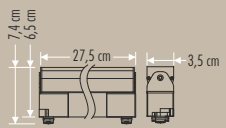

CT-9710

CT-9720

750 ₺

- 3200 K