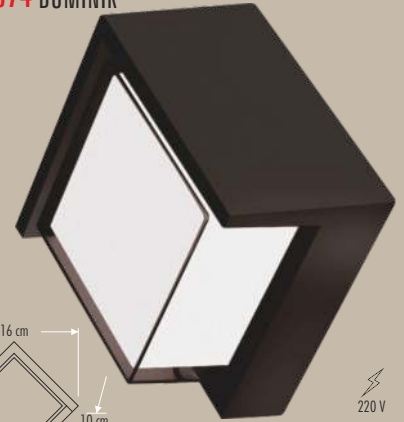

CT-7074 DOMINİK

15 W

475 ₺