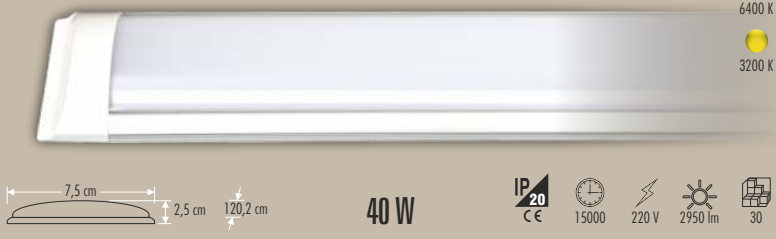

CT-2476 GOLD YATAY BANT ARMATÜR DOUBLE ALÜMİNYUM KASA

40 W

195 ₺

CT-2368 T5 BANT ARMATÜR SİYAH KASA
EKLENEİLİR ANAHTARLI

PC